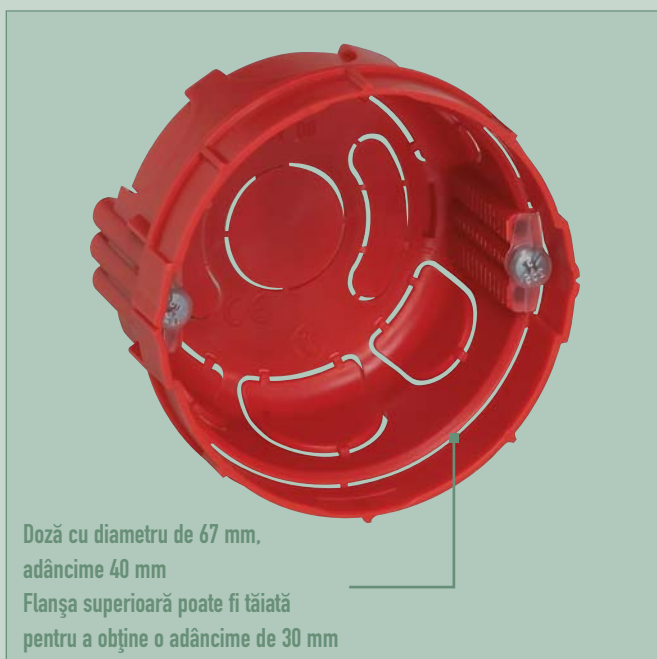

Detectabilă după aplicarea tencuielii, prin marcarea

Odată ce peretele despărțitor a fost detașat, este mai ușor să instalați prize multiple.

Montaj vertical/orizontal cu aceeași doză

Dozele simple pentru 2, 3 și 4 posturi, adâncime 40 mm, asigură un timp redus la instalare. Oferă spațiu suficient pentru cabluri și pot fi montate orizontal sau vertical.

Alte posibilități pentru zidărie

Pe lângă dozele tradiționale, programul Batibox oferă dozele spate în spate, dozele cu fixare pe cadrul ușii sau în spații înguste, permițând toate configurațiile dorite.

Doze mari, adâncime 50 mm

Posibilitatea de separare a rețelei de alimentare și a rețelei de curenți slabi. În combinație cu un capac, pot fi transformate în doze de derivație.

2 x 3 posturi
sau 2 x 6/8 module