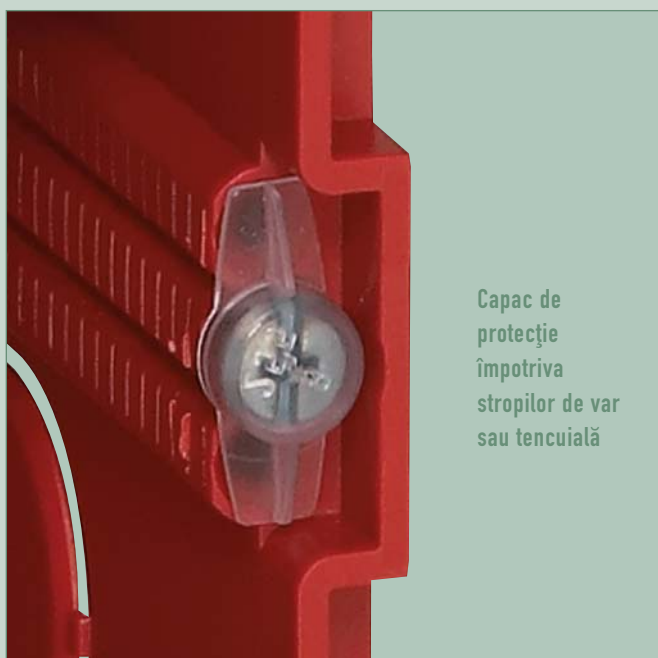

Finisaj perfect

4 posturi
8/10 module
Pereți despărțitori
detașabili

NOU
Doză mică pentru amplasare în
zone înguste
(ex. între 2 cadre de uși)

Cele 4 cleme și flanșa lată
asigură o fixare mai bună
în perete.

Spațiu suficient pentru
cabluri
Perete despărțitor detașabil

Ideal pentru prizele precablate
din Program Mosaic / Céliane /
Plexo

RIGIDITATE
GARANTATĂ

Rigiditate garantată

Libertate de alegere: Noul Program Batibox pentru zidărie permite alegerea modalității de asamblare a dozelor multipost, fie prin combinarea dozelor cu 1 post, sau prin utilizarea dozelor monobloc orizontale sau verticale pentru 2, 3 și 4 posturi (consultați pagina 8).
Tabel de selecție - Pagina 14.

Pot fi cuplate pentru instalare pe verticală sau orizontală

Peretele despărțitor poate fi detașat înainte sau după fixare

Capac de protecție împotriva stropilor de var sau tencuială

Folie pentru protecția volumului interior

Detectabilă după aplicarea tencuielii, prin marcarea

Odată ce peretele despărțitor a fost detașat, este mai ușor să instalați prize multiple.

Montaj vertical/orizontal cu aceeași doză

Dozele simple pentru 2, 3 și 4 posturi, adâncime 40 mm, asigură un timp redus la instalare. Oferă spațiu suficient pentru cabluri și pot fi montate orizontal sau vertical.