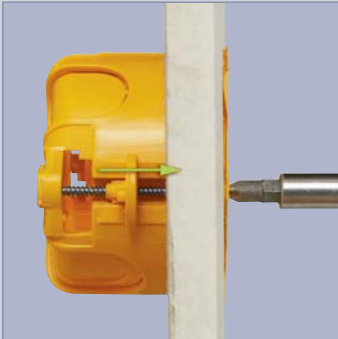

Amplitudine mare de strângere a ghearelor (BA13 sau 2 x BA13). Acestea se fixează automat pe poziție în timpul înșurubării, chiar și cu o șurubelniță electrică

Ușor de instalat
Gheare retractabile

Flanșă lată asigură o fixare mai bună în perete (potrivit pentru găuri cu diametrul între 67 și 68 mm)