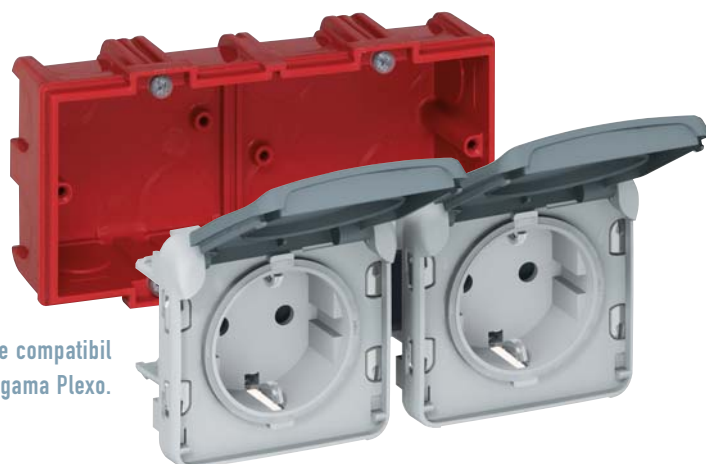

Noul Program Batibox este compatibil și cu gama Plexo.