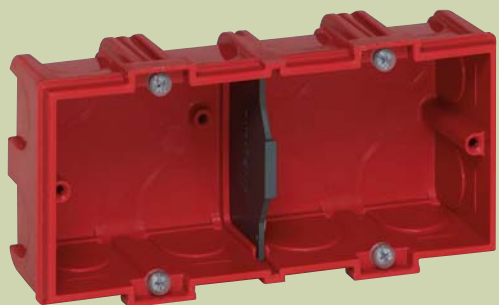

Zidărie

PAGINA 6

Montaj vertical sau orizontal