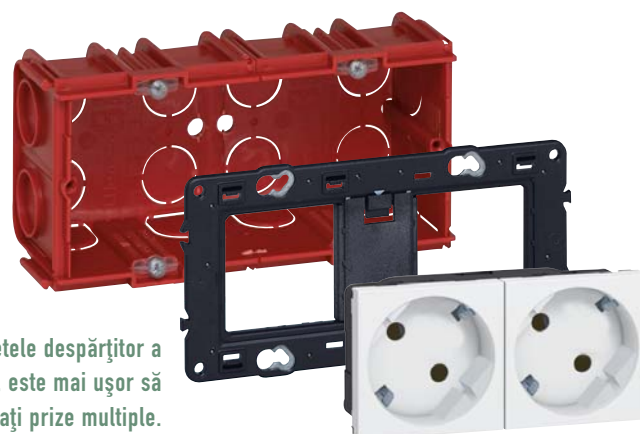

Spațiu suficient pentru
cabluri
Perete despărțitor detașabil

Ideal pentru prizele precablate
din Program Mosaic / Céliane /
Plexo

RIGIDITATE
GARANTATĂ

Rigiditate garantată

Libertate de alegere: Noul Program Batibox pentru zidărie permite alegerea modalității de asamblare a dozelor multipost, fie prin combinarea dozelor cu 1 post, sau prin utilizarea dozelor monobloc orizontale sau verticale pentru 2, 3 și 4 posturi (consultați pagina 8).
Tabel de selecție - Pagina 14.

Pot fi cuplate pentru instalare pe verticală sau orizontală

Peretele despărțitor poate fi detașat înainte sau după fixare

Capac de protecție împotriva stropilor de var sau tencuială

Folie pentru protecția volumului interior

Detectabilă după aplicarea tencuielii, prin marcarea

Odată ce peretele despărțitor a fost detașat, este mai ușor să instalați prize multiple.

Montaj vertical/orizontal cu aceeași doză

Dozele simple pentru 2, 3 și 4 posturi, adâncime 40 mm, asigură un timp redus la instalare. Oferă spațiu suficient pentru cabluri și pot fi montate orizontal sau vertical.

Doze mari, adâncime 50 mm

Posibilitatea de separare a rețelei de alimentare și a rețelei de curenți slabi. În combinație cu un capac, pot fi transformate în doze de derivație.

2 x 3 posturi
sau 2 x 6/8 module