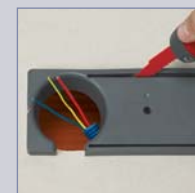

Zonă de decupare