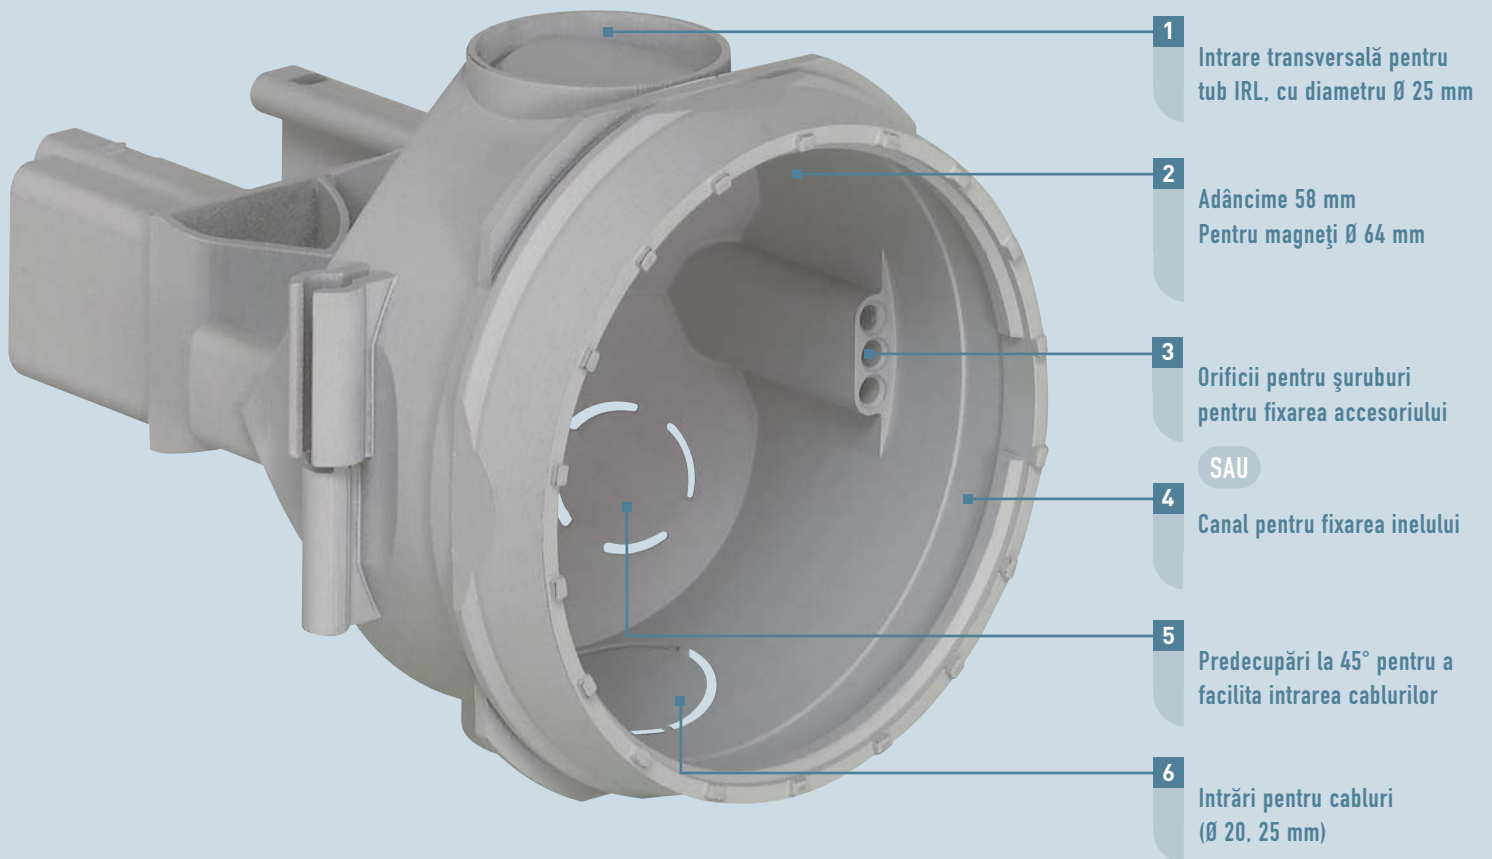

Detectabilă după aplicarea tencuielii, prin marcarea

Odată ce peretele despărțitor a fost detașat, este mai ușor să instalați prize multiple.

Montaj vertical/orizontal cu aceeași doză

Dozele simple pentru 2, 3 și 4 posturi, adâncime 40 mm, asigură un timp redus la instalare. Oferă spațiu suficient pentru cabluri și pot fi montate orizontal sau vertical.

Doze mari, adâncime 50 mm

Posibilitatea de separare a rețelei de alimentare și a rețelei de curenți slabi. În combinație cu un capac, pot fi transformate în doze de derivație.

2 x 3 posturi
sau 2 x 6/8 module

2 x 6/8 module pentru stații de lucru, Program Mosaic

Gheare metalice pentru fixarea în pereți de gips-carton

Fixare cu ajutorul adezivului care poate fi ușor îndepărtat cu apă

Flanșă lată pentru o fixare mai bună pe cadru

RIGIDITATE
GARANTATĂ

Doză de beton universală

Noul Program Batibox a dezvoltat o doză de beton, cu adâncimea de 58 mm, care este multifuncțională: pentru un post, multipost, sau pentru fixarea corpurilor de iluminat. Tabel de selecție - Pagina 14.