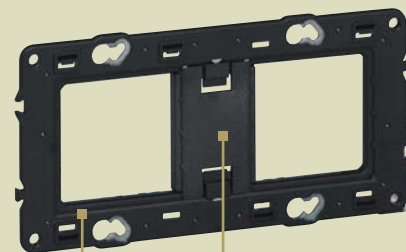

PAGINA 4

Montaj vertical sau orizontal

Zidărie

PAGINA 6

Montaj vertical sau orizontal

Materiale diverse

PAGINA 10

Montaj vertical sau orizontal

Beton

PAGINA 12

Montaj vertical sau orizontal

Suport universal

Distanțierul detașabil poate fi îndepărtat pentru o modularitate completă sau pentru montajul prizelor precablate

Suport rigid bimaterial, utilizat pentru fixarea noilor game Mosaic și Céliane în dozele Batibox

Instalare mult mai simplă

Un singur suport universal Batibox pentru noile game Mosaic sau Céliane.
Tabel de selecție - Pagina 14.

Program Mosaic

Batibox

Toate suporturile universale Batibox sunt prevăzute cu o folie de protecție care protejează mecanismele Céliane sau Mosaic.

Amplitudine mare de strângere a ghearelor (BA13 sau 2 x BA13). Acestea se fixează automat pe poziție în timpul înșurubării, chiar și cu o șurubelniță electrică

Ușor de instalat
Gheare retractabile

Flanșă lată asigură o fixare mai bună în perete (potrivit pentru găuri cu diametrul între 67 și 68 mm)