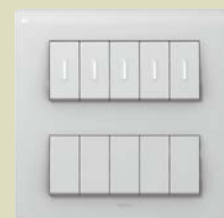

2 x 4/5 module pentru panoul de comandă, Program Mosaic