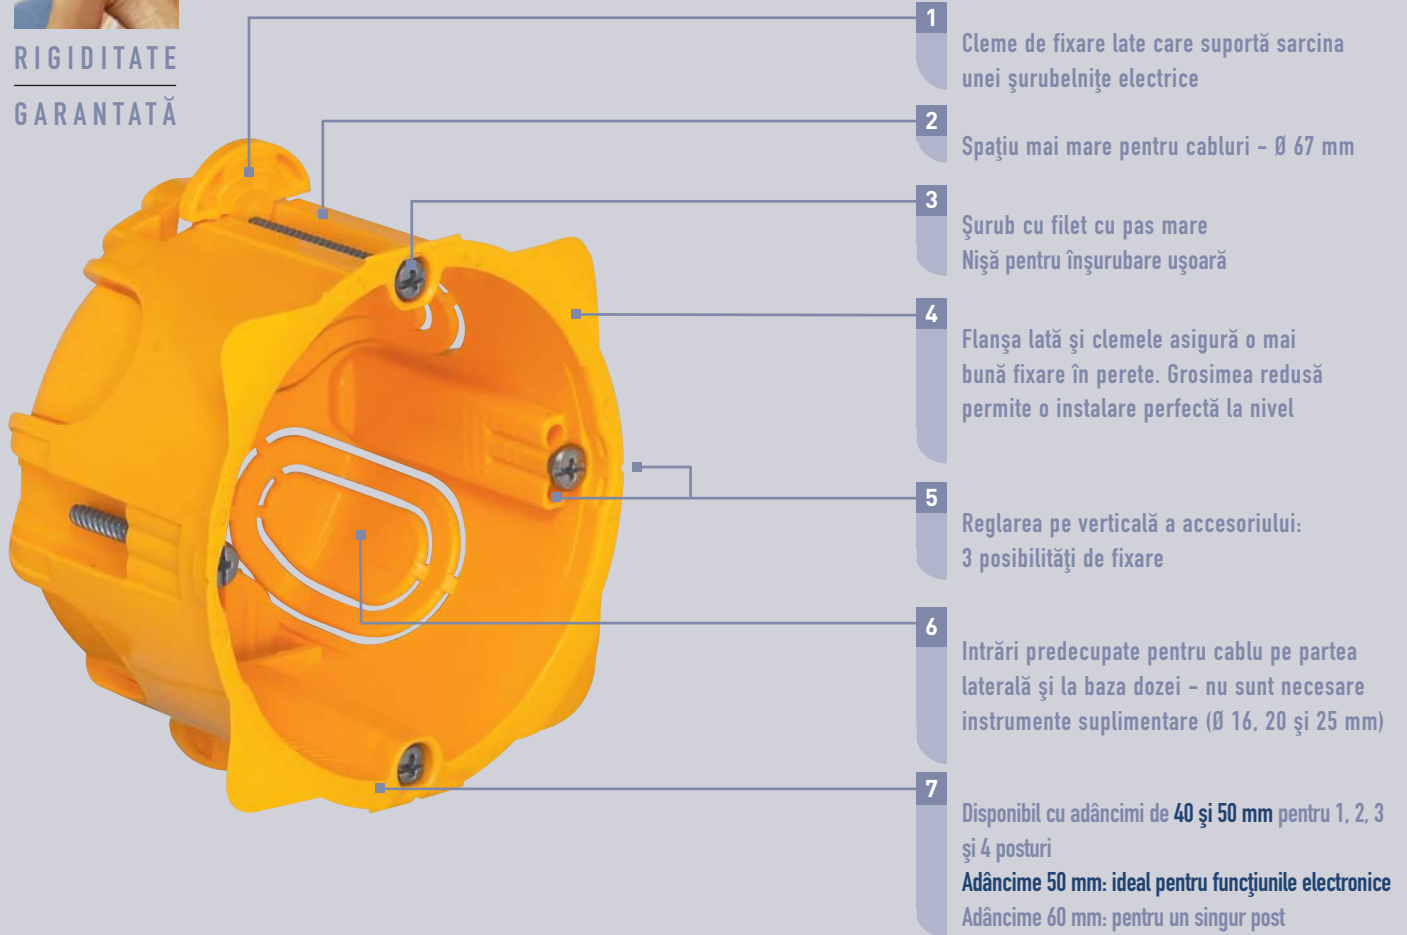

Beton

PAGINA 12

Montaj vertical sau orizontal

Suport universal

Distanțierul detașabil poate fi îndepărtat pentru o modularitate completă sau pentru montajul prizelor precablate

Suport rigid bimaterial, utilizat pentru fixarea noilor game Mosaic și Céliane în dozele Batibox

Amplitudine mare de strângere a ghearelor (BA13 sau 2 x BA13). Acestea se fixează automat pe poziție în timpul înșurubării, chiar și cu o șurubelniță electrică

Ușor de instalat
Gheare retractabile

Flanșă lată asigură o fixare mai bună în perete (potrivit pentru găuri cu diametrul între 67 și 68 mm)

Instalare perfectă în pereți de gips-carton

Noul Program Batibox îndeplinește toate condițiile legate de instalarea dozelor în pereți de gips-carton (gheare, flanșă lată, spațiu pentru cabluri etc.).
Tabel de selecție - Pagina 14.

Detectabilă după aplicarea tencuielii, prin marcarea

Odată ce peretele despărțitor a fost detașat, este mai ușor să instalați prize multiple.

Montaj vertical/orizontal cu aceeași doză

Dozele simple pentru 2, 3 și 4 posturi, adâncime 40 mm, asigură un timp redus la instalare. Oferă spațiu suficient pentru cabluri și pot fi montate orizontal sau vertical.