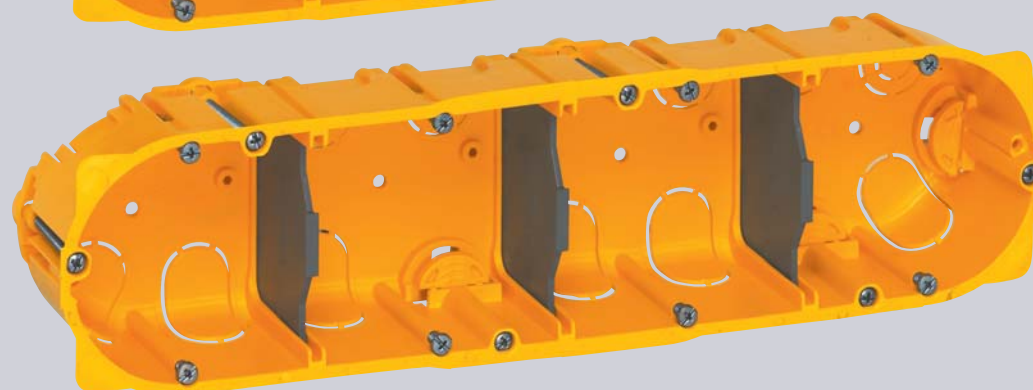

Amplitudine mare de strângere a ghearelor (BA13 sau 2 x BA13). Acestea se fixează automat pe poziție în timpul înșurubării, chiar și cu o șurubelniță electrică

Ușor de instalat
Gheare retractabile

Flanșă lată asigură o fixare mai bună în perete (potrivit pentru găuri cu diametrul între 67 și 68 mm)

Șablon pentru
facilitarea instalării
dozelor multipost
pentru montaj
orizontal și vertical

2 posturi
4/5 module
Perete despărțitor detașabil

Nivelare

Zonă de decupare

3 posturi
6/8 module
Pereți despărțitori
detașabili

Finisaj perfect

4 posturi
8/10 module
Pereți despărțitori
detașabili

NOU
Doză mică pentru amplasare în
zone înguste
(ex. între 2 cadre de uși)

Cele 4 cleme și flanșa lată
asigură o fixare mai bună
în perete.

Spațiu suficient pentru
cabluri
Perete despărțitor detașabil

Ideal pentru prizele precablate
din Program Mosaic / Céliane /
Plexo

RIGIDITATE
GARANTATĂ

Rigiditate garantată

Libertate de alegere: Noul Program Batibox pentru zidărie permite alegerea modalității de asamblare a dozelor multipost, fie prin combinarea dozelor cu 1 post, sau prin utilizarea dozelor monobloc orizontale sau verticale pentru 2, 3 și 4 posturi (consultați pagina 8).
Tabel de selecție - Pagina 14.