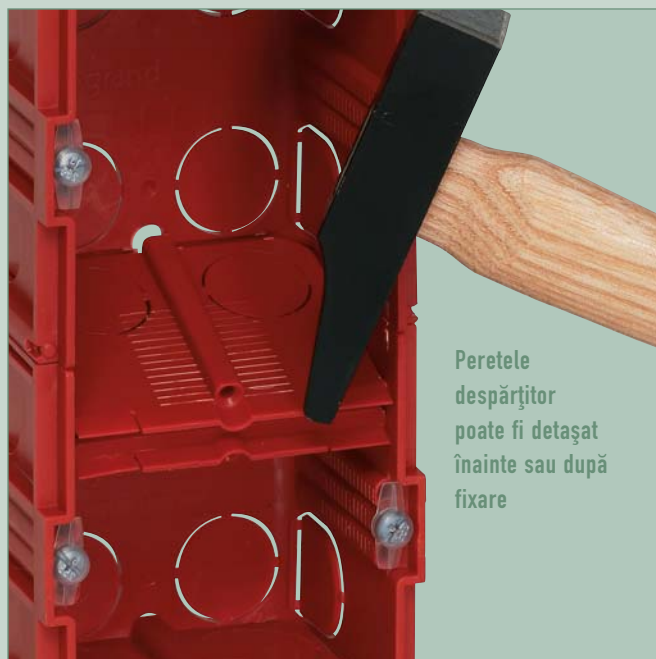

Finisaj perfect

4 posturi
8/10 module
Pereți despărțitori
detașabili

NOU
Doză mică pentru amplasare în
zone înguste
(ex. între 2 cadre de uși)

Cele 4 cleme și flanșa lată
asigură o fixare mai bună
în perete.

Spațiu suficient pentru
cabluri
Perete despărțitor detașabil

Ideal pentru prizele precablate
din Program Mosaic / Céliane /
Plexo

RIGIDITATE
GARANTATĂ

Rigiditate garantată

Libertate de alegere: Noul Program Batibox pentru zidărie permite alegerea modalității de asamblare a dozelor multipost, fie prin combinarea dozelor cu 1 post, sau prin utilizarea dozelor monobloc orizontale sau verticale pentru 2, 3 și 4 posturi (consultați pagina 8).
Tabel de selecție - Pagina 14.

Pot fi cuplate pentru instalare pe verticală sau orizontală

Peretele despărțitor poate fi detașat înainte sau după fixare

Capac de protecție împotriva stropilor de var sau tencuială

Folie pentru protecția volumului interior

Detectabilă după aplicarea tencuielii, prin marcarea

Odată ce peretele despărțitor a fost detașat, este mai ușor să instalați prize multiple.

Montaj vertical/orizontal cu aceeași doză

Dozele simple pentru 2, 3 și 4 posturi, adâncime 40 mm, asigură un timp redus la instalare. Oferă spațiu suficient pentru cabluri și pot fi montate orizontal sau vertical.