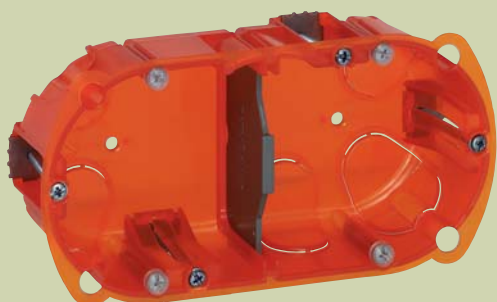

Materiale diverse

PAGINA 10

Montaj vertical sau orizontal