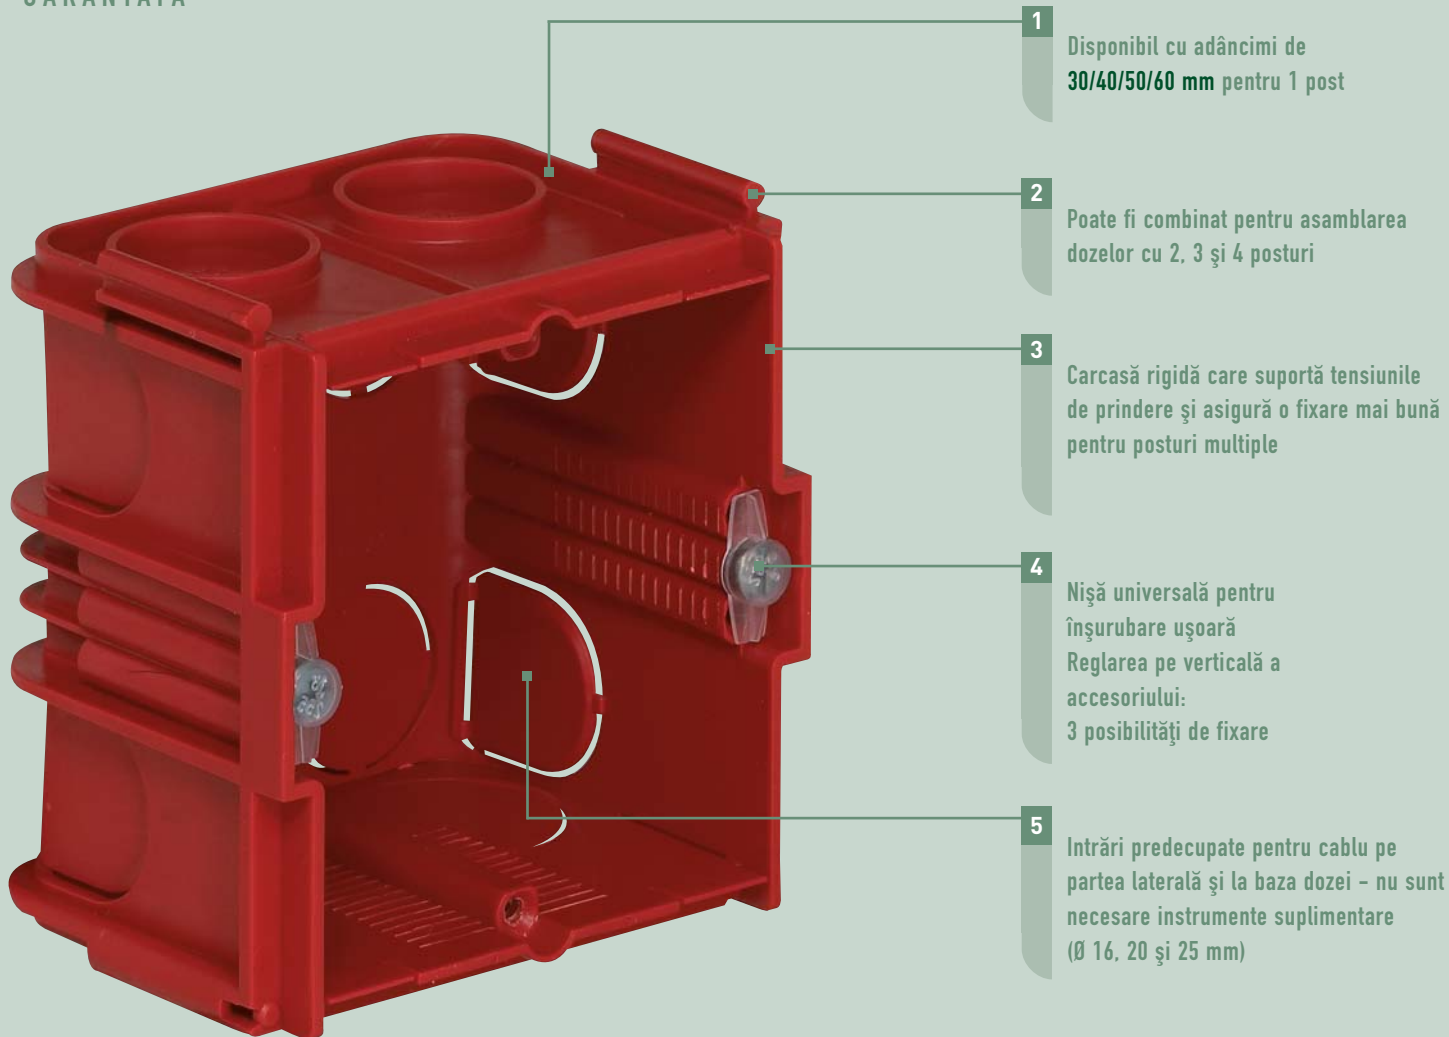

Instalare perfectă în pereți de gips-carton

Noul Program Batibox îndeplinește toate condițiile legate de instalarea dozelor în pereți de gips-carton (gheare, flanșă lată, spațiu pentru cabluri etc.).
Tabel de selecție - Pagina 14.

Finisaj perfect

4 posturi
8/10 module
Pereți despărțitori
detașabili

NOU
Doză mică pentru amplasare în
zone înguste
(ex. între 2 cadre de uși)

Cele 4 cleme și flanșa lată
asigură o fixare mai bună
în perete.

Spațiu suficient pentru
cabluri
Perete despărțitor detașabil

Ideal pentru prizele precablate
din Program Mosaic / Céliane /
Plexo

RIGIDITATE
GARANTATĂ

Rigiditate garantată

Libertate de alegere: Noul Program Batibox pentru zidărie permite alegerea modalității de asamblare a dozelor multipost, fie prin combinarea dozelor cu 1 post, sau prin utilizarea dozelor monobloc orizontale sau verticale pentru 2, 3 și 4 posturi (consultați pagina 8).
Tabel de selecție - Pagina 14.

Detectabilă după aplicarea tencuielii, prin marcarea

Odată ce peretele despărțitor a fost detașat, este mai ușor să instalați prize multiple.

Montaj vertical/orizontal cu aceeași doză

Dozele simple pentru 2, 3 și 4 posturi, adâncime 40 mm, asigură un timp redus la instalare. Oferă spațiu suficient pentru cabluri și pot fi montate orizontal sau vertical.