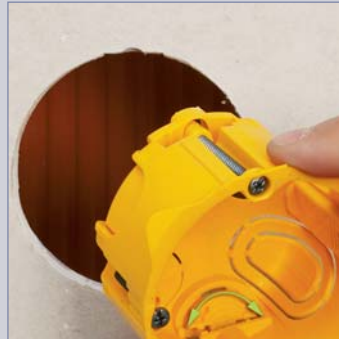

Amplitudine mare de strângere a ghearelor (BA13 sau 2 x BA13). Acestea se fixează automat pe poziție în timpul înșurubării, chiar și cu o șurubelniță electrică

Ușor de instalat
Gheare retractabile

Flanșă lată asigură o fixare mai bună în perete (potrivit pentru găuri cu diametrul între 67 și 68 mm)

Detectabilă după aplicarea tencuielii, prin marcarea

Odată ce peretele despărțitor a fost detașat, este mai ușor să instalați prize multiple.

Montaj vertical/orizontal cu aceeași doză

Dozele simple pentru 2, 3 și 4 posturi, adâncime 40 mm, asigură un timp redus la instalare. Oferă spațiu suficient pentru cabluri și pot fi montate orizontal sau vertical.