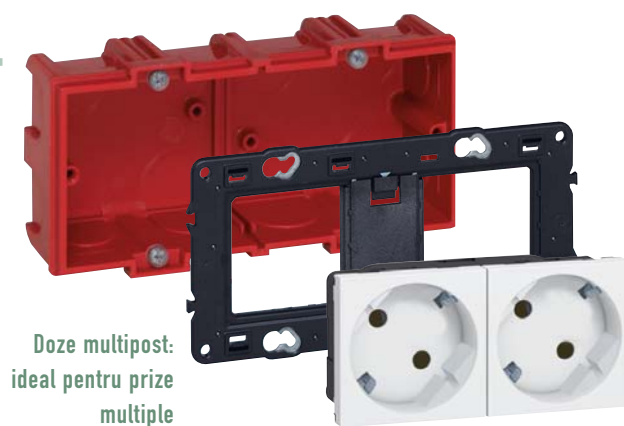

Pot fi cuplate pentru instalare pe verticală sau orizontală

Peretele despărțitor poate fi detașat înainte sau după fixare

Capac de protecție împotriva stropilor de var sau tencuială

Folie pentru protecția volumului interior

Detectabilă după aplicarea tencuielii, prin marcarea

Odată ce peretele despărțitor a fost detașat, este mai ușor să instalați prize multiple.

Montaj vertical/orizontal cu aceeași doză

Dozele simple pentru 2, 3 și 4 posturi, adâncime 40 mm, asigură un timp redus la instalare. Oferă spațiu suficient pentru cabluri și pot fi montate orizontal sau vertical.

Alte posibilități pentru zidărie

Pe lângă dozele tradiționale, programul Batibox oferă dozele spate în spate, dozele cu fixare pe cadrul ușii sau în spații înguste, permițând toate configurațiile dorite.

Doze mari, adâncime 50 mm

Posibilitatea de separare a rețelei de alimentare și a rețelei de curenți slabi. În combinație cu un capac, pot fi transformate în doze de derivație.

2 x 3 posturi
sau 2 x 6/8 module