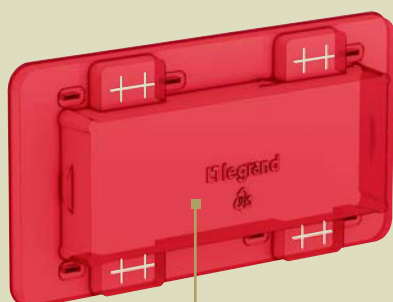

Beton

PAGINA 12

Montaj vertical sau orizontal

Suport universal

Distanțierul detașabil poate fi îndepărtat pentru o modularitate completă sau pentru montajul prizelor precablate

Suport rigid bimaterial, utilizat pentru fixarea noilor game Mosaic și Céliane în dozele Batibox

Instalare mult mai simplă

Un singur suport universal Batibox pentru noile game Mosaic sau Céliane.
Tabel de selecție - Pagina 14.

Program Mosaic

Batibox

Toate suporturile universale Batibox sunt prevăzute cu o folie de protecție care protejează mecanismele Céliane sau Mosaic.

Amplitudine mare de strângere a ghearelor (BA13 sau 2 x BA13). Acestea se fixează automat pe poziție în timpul înșurubării, chiar și cu o șurubelniță electrică

Ușor de instalat
Gheare retractabile

Flanșă lată asigură o fixare mai bună în perete (potrivit pentru găuri cu diametrul între 67 și 68 mm)