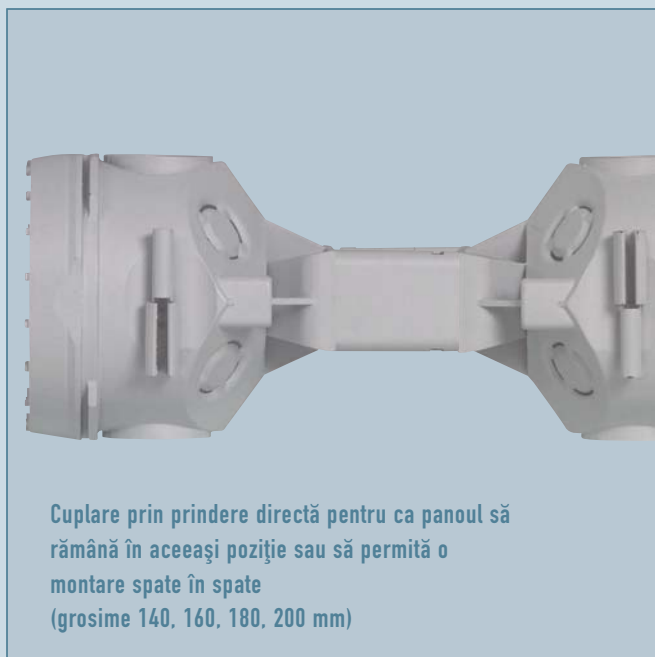

Cuplare prin prindere directă pentru ca panoul să
rămână în aceeași poziție sau să permită o
montare spate în spate
(grosime 140, 160, 180, 200 mm)