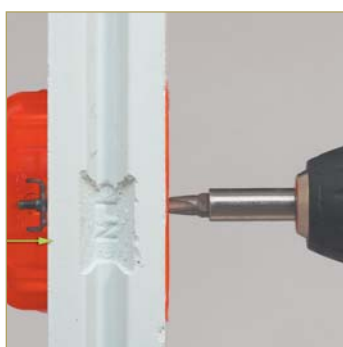

Gheare metalice pentru fixarea în pereți de gips-carton