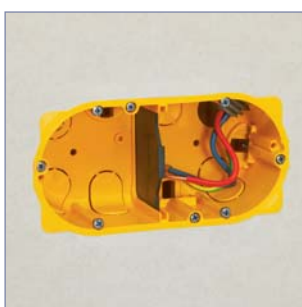

Finisaj perfect

4 posturi
8/10 module
Pereți despărțitori
detașabili

NOU
Doză mică pentru amplasare în
zone înguste
(ex. între 2 cadre de uși)

Cele 4 cleme și flanșa lată
asigură o fixare mai bună
în perete.