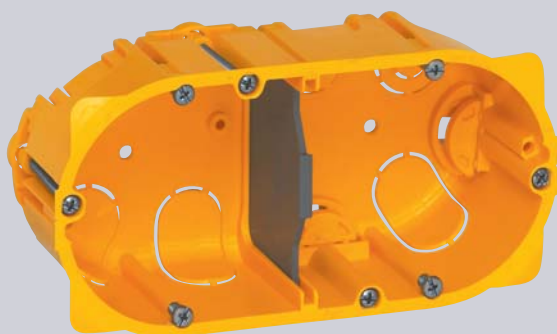

2 posturi
4/5 module
Perete despărțitor detașabil

Nivelare

Zonă de decupare