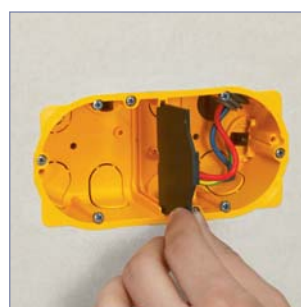

Finisaj perfect

4 posturi
8/10 module
Pereți despărțitori
detașabili

NOU
Doză mică pentru amplasare în
zone înguste
(ex. între 2 cadre de uși)

Cele 4 cleme și flanșa lată
asigură o fixare mai bună
în perete.

Spațiu suficient pentru
cabluri
Perete despărțitor detașabil

Ideal pentru prizele precablate
din Program Mosaic / Céliane /
Plexo

RIGIDITATE
GARANTATĂ

Rigiditate garantată

Libertate de alegere: Noul Program Batibox pentru zidărie permite alegerea modalității de asamblare a dozelor multipost, fie prin combinarea dozelor cu 1 post, sau prin utilizarea dozelor monobloc orizontale sau verticale pentru 2, 3 și 4 posturi (consultați pagina 8).
Tabel de selecție - Pagina 14.

Detectabilă după aplicarea tencuielii, prin marcarea

Odată ce peretele despărțitor a fost detașat, este mai ușor să instalați prize multiple.

Montaj vertical/orizontal cu aceeași doză

Dozele simple pentru 2, 3 și 4 posturi, adâncime 40 mm, asigură un timp redus la instalare. Oferă spațiu suficient pentru cabluri și pot fi montate orizontal sau vertical.