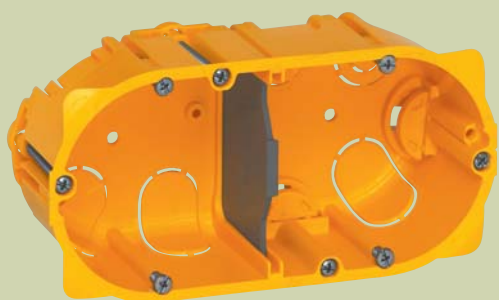

Noul Program

Batibox™

rigiditate garantată
la instalare

PEREȚI DE GIPS-CARTON, MATERIALE DIVERSE, ZIDĂRIE, BETON

♥ din pasiune pentru electricitate

 **legrand**®

Program Batibox

Gips-carton

Beton

PAGINA 12

Montaj vertical sau orizontal

Suport universal

Distanțierul detașabil poate fi îndepărtat pentru o modularitate completă sau pentru montajul prizelor precablate

Suport rigid bimaterial, utilizat pentru fixarea noilor game Mosaic și Céliane în dozele Batibox

Amplitudine mare de strângere a ghearelor (BA13 sau 2 x BA13). Acestea se fixează automat pe poziție în timpul înșurubării, chiar și cu o șurubelniță electrică

Ușor de instalat
Gheare retractabile

Flanșă lată asigură o fixare mai bună în perete (potrivit pentru găuri cu diametrul între 67 și 68 mm)