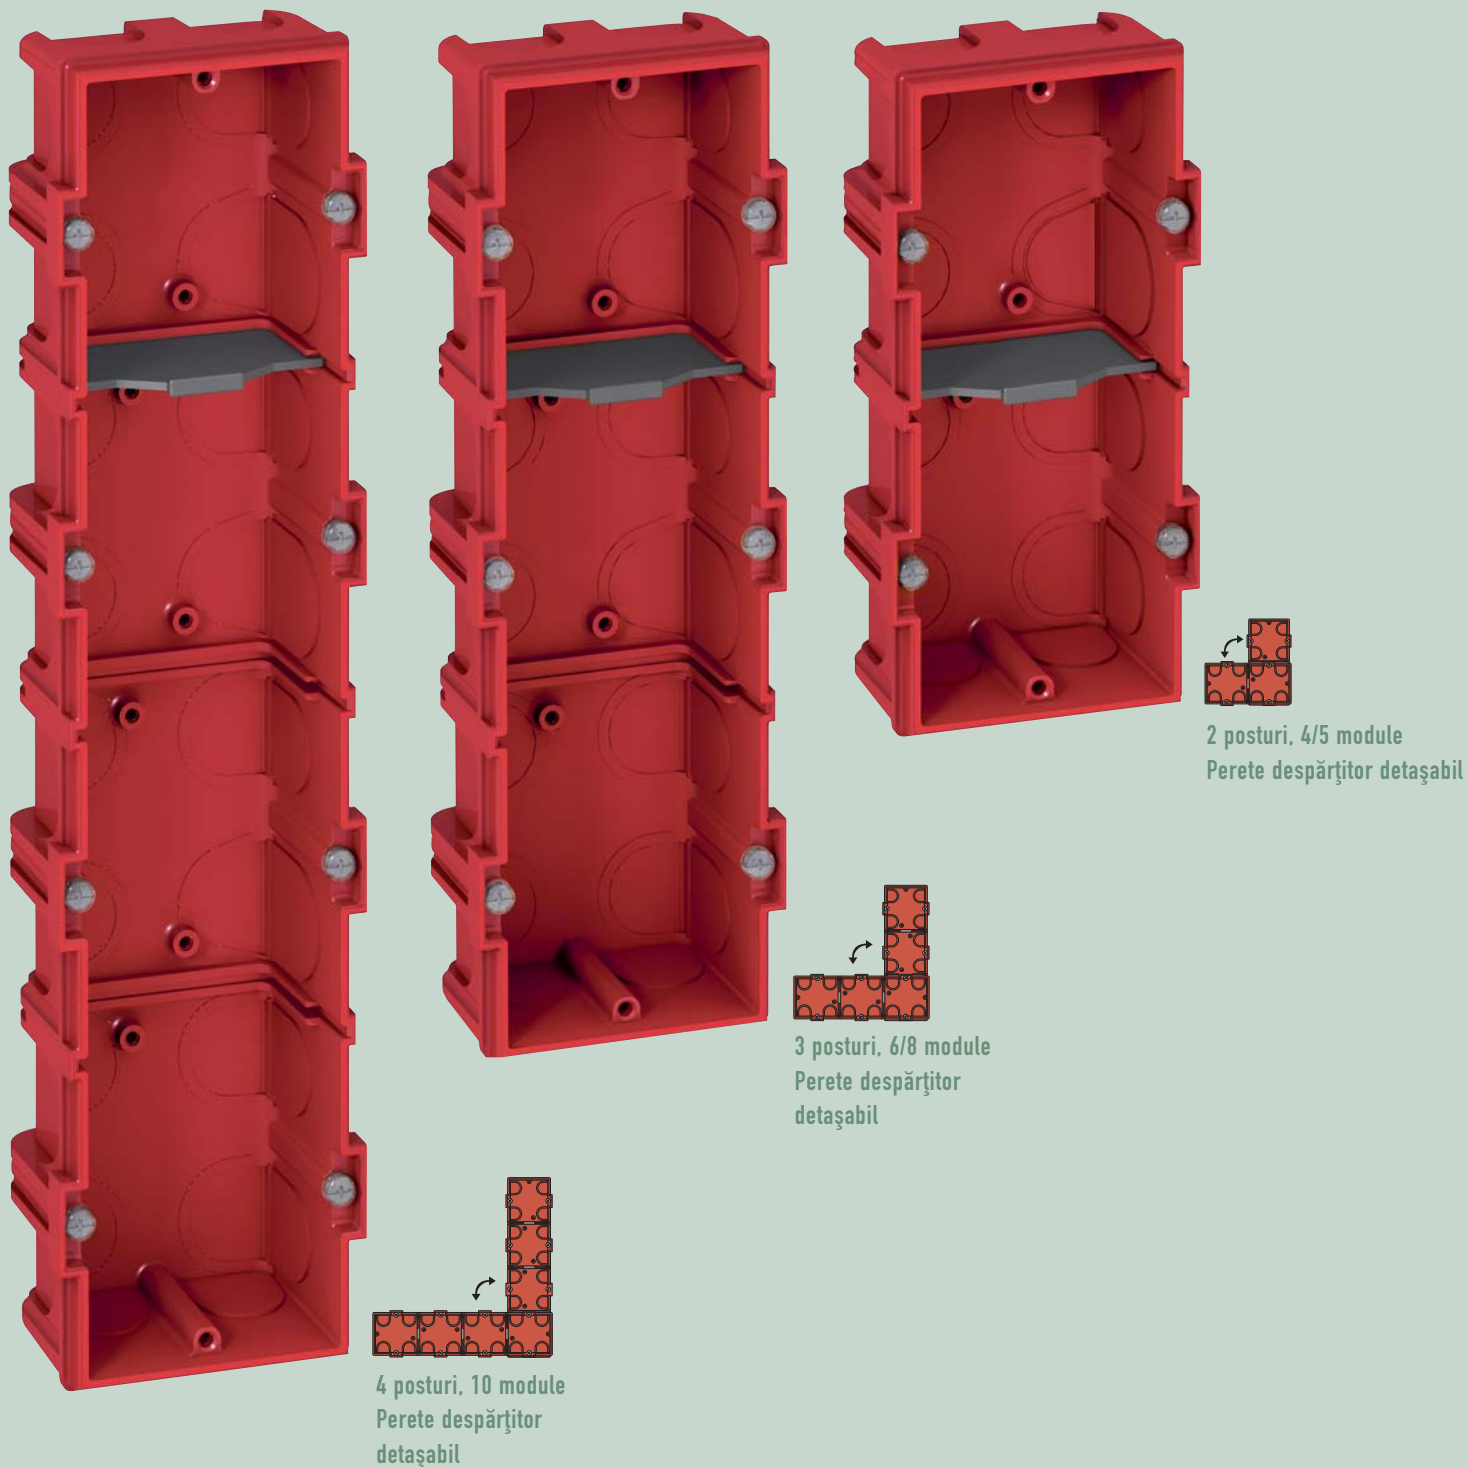

Spațiu suficient pentru
cabluri
Perete despărțitor detașabil

Ideal pentru prizele precablate
din Program Mosaic / Céliane /
Plexo

RIGIDITATE
GARANTATĂ

Rigiditate garantată

Libertate de alegere: Noul Program Batibox pentru zidărie permite alegerea modalității de asamblare a dozelor multipost, fie prin combinarea dozelor cu 1 post, sau prin utilizarea dozelor monobloc orizontale sau verticale pentru 2, 3 și 4 posturi (consultați pagina 8).
Tabel de selecție - Pagina 14.

Detectabilă după aplicarea tencuielii, prin marcarea

Odată ce peretele despărțitor a fost detașat, este mai ușor să instalați prize multiple.

Montaj vertical/orizontal cu aceeași doză

Dozele simple pentru 2, 3 și 4 posturi, adâncime 40 mm, asigură un timp redus la instalare. Oferă spațiu suficient pentru cabluri și pot fi montate orizontal sau vertical.

Alte posibilități pentru zidărie

Pe lângă dozele tradiționale, programul Batibox oferă dozele spate în spate, dozele cu fixare pe cadrul ușii sau în spații înguste, permițând toate configurațiile dorite.

Doze mari, adâncime 50 mm

Posibilitatea de separare a rețelei de alimentare și a rețelei de curenți slabi. În combinație cu un capac, pot fi transformate în doze de derivație.

2 x 3 posturi
sau 2 x 6/8 module