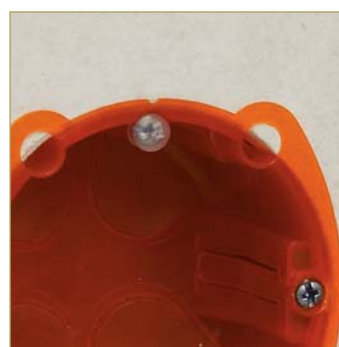

Flanșă lată pentru o fixare mai bună pe cadru