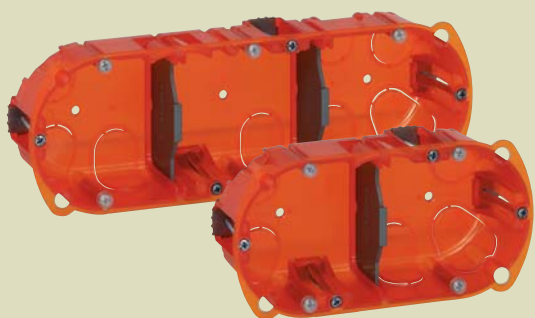

RIGIDITATE
GARANTATĂ

Cărămidă, bloc de beton, panou de ipsos, perete din gips-carton, piatră etc.

Doza pentru materiale diverse din noul Program Batibox este universală. Rigiditatea acesteia și metodele de fixare permit instalarea pe diferite materiale.

Fixare cu gheare metalice, fixare tradițională sau prin injectare de adeziv, ultima fiind recomandată la extinderea instalației sau pentru renovări la scară mică.

Tabelul de selecție - Pagina 14.

Montaj vertical sau orizontal: aceeași doză pentru 2 sau 3 posturi

Doze mari, adâncime 50 mm

Posibilitatea de separare a rețelei de alimentare și a rețelei de curenți slabi. În combinație cu un capac, pot fi transformate în doze de derivație.

2 x 3 posturi
sau 2 x 6/8 module