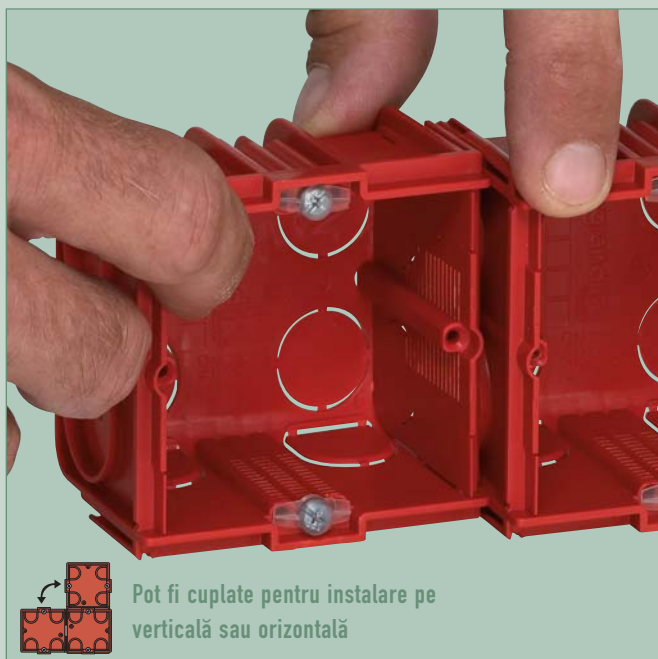

Finisaj perfect

4 posturi
8/10 module
Pereți despărțitori
detașabili

NOU
Doză mică pentru amplasare în
zone înguste
(ex. între 2 cadre de uși)

Cele 4 cleme și flanșa lată
asigură o fixare mai bună
în perete.

Spațiu suficient pentru
cabluri
Perete despărțitor detașabil

Ideal pentru prizele precablate
din Program Mosaic / Céliane /
Plexo

RIGIDITATE
GARANTATĂ

Rigiditate garantată

Libertate de alegere: Noul Program Batibox pentru zidărie permite alegerea modalității de asamblare a dozelor multipost, fie prin combinarea dozelor cu 1 post, sau prin utilizarea dozelor monobloc orizontale sau verticale pentru 2, 3 și 4 posturi (consultați pagina 8).
Tabel de selecție - Pagina 14.

Pot fi cuplate pentru instalare pe verticală sau orizontală

Peretele despărțitor poate fi detașat înainte sau după fixare

Capac de protecție împotriva stropilor de var sau tencuială

Folie pentru protecția volumului interior

Detectabilă după aplicarea tencuielii, prin marcarea

Odată ce peretele despărțitor a fost detașat, este mai ușor să instalați prize multiple.

Montaj vertical/orizontal cu aceeași doză

Dozele simple pentru 2, 3 și 4 posturi, adâncime 40 mm, asigură un timp redus la instalare. Oferă spațiu suficient pentru cabluri și pot fi montate orizontal sau vertical.