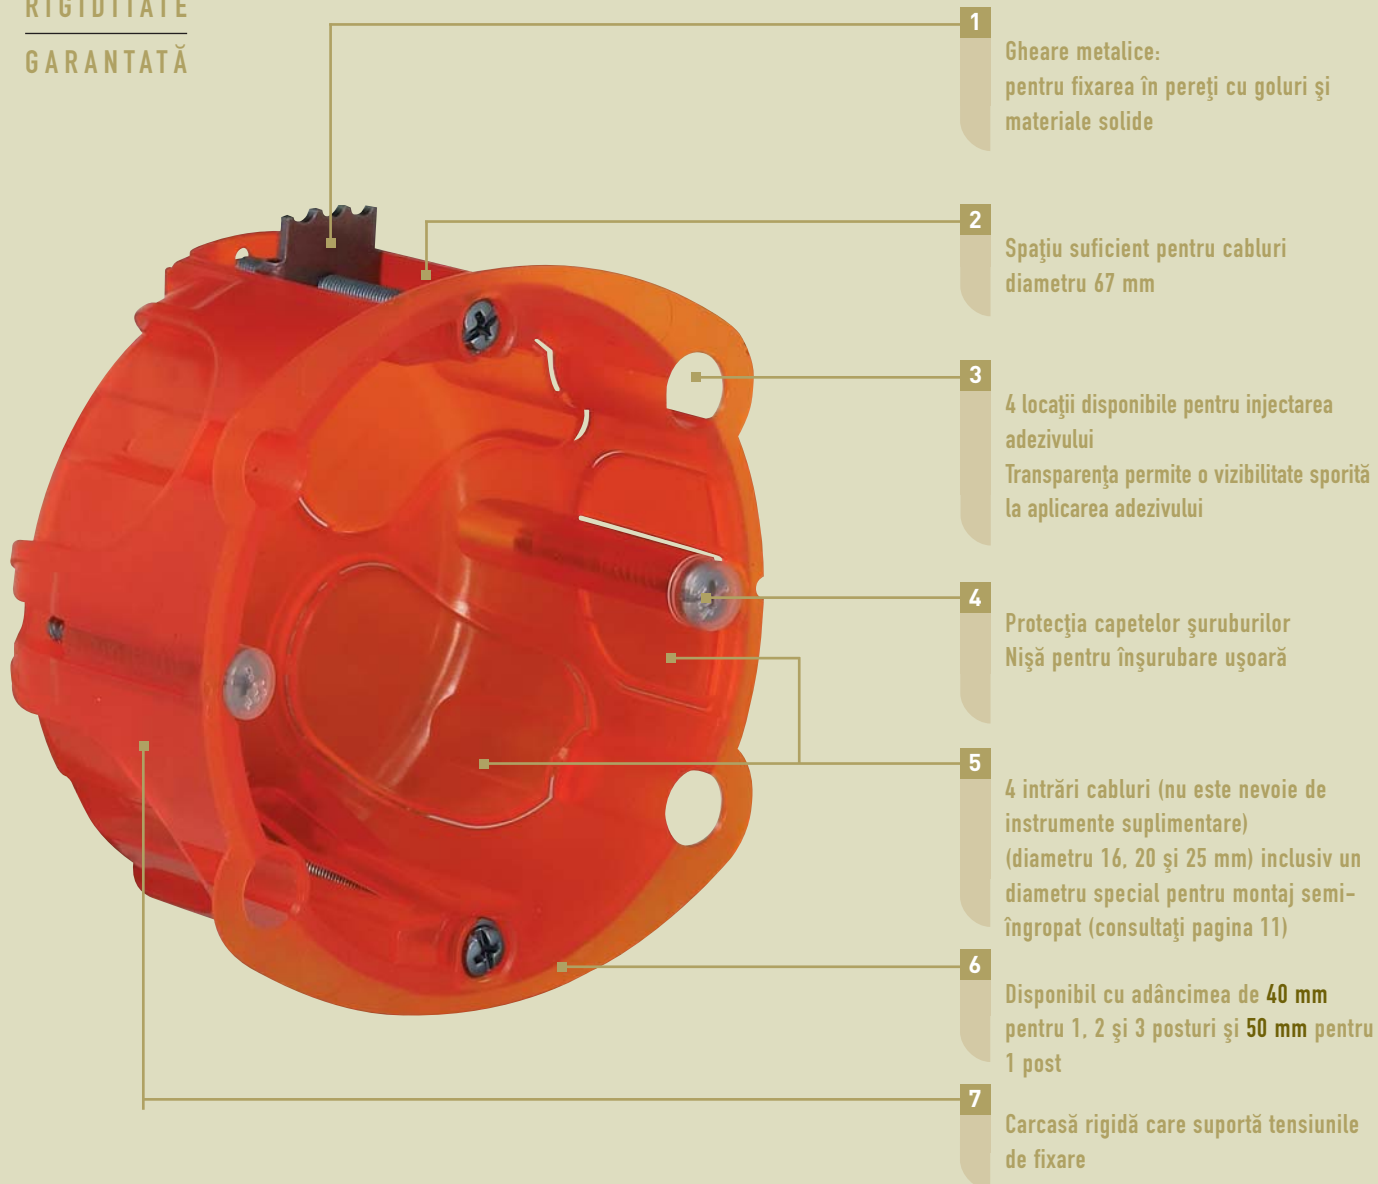

RIGIDITATE
GARANTATĂ

Cărămidă, bloc de beton, panou de ipsos, perete din gips-carton, piatră etc.

Doza pentru materiale diverse din noul Program Batibox este universală. Rigiditatea acesteia și metodele de fixare permit instalarea pe diferite materiale.

Fixare cu gheare metalice, fixare tradițională sau prin injectare de adeziv, ultima fiind recomandată la extinderea instalației sau pentru renovări la scară mică.

Tabelul de selecție - Pagina 14.