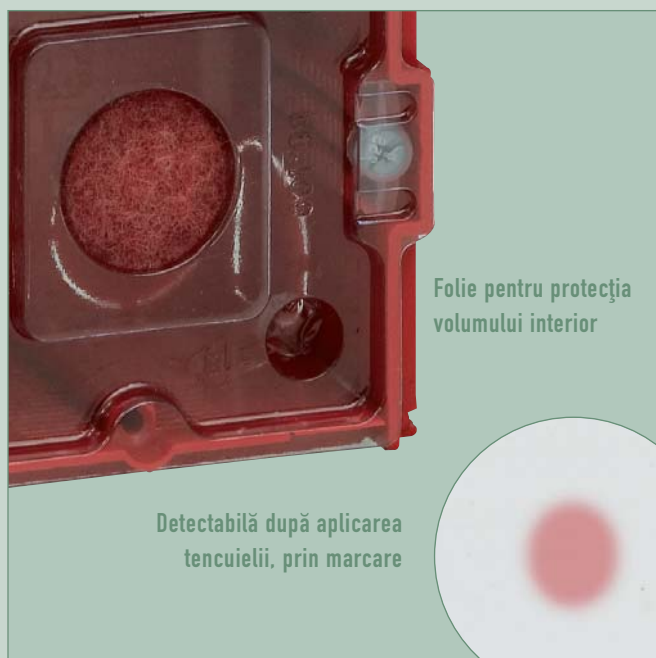

Finisaj perfect

4 posturi
8/10 module
Pereți despărțitori
detașabili

NOU
Doză mică pentru amplasare în
zone înguste
(ex. între 2 cadre de uși)

Cele 4 cleme și flanșa lată
asigură o fixare mai bună
în perete.

Spațiu suficient pentru
cabluri
Perete despărțitor detașabil

Ideal pentru prizele precablate
din Program Mosaic / Céliane /
Plexo

RIGIDITATE
GARANTATĂ

Rigiditate garantată

Libertate de alegere: Noul Program Batibox pentru zidărie permite alegerea modalității de asamblare a dozelor multipost, fie prin combinarea dozelor cu 1 post, sau prin utilizarea dozelor monobloc orizontale sau verticale pentru 2, 3 și 4 posturi (consultați pagina 8).
Tabel de selecție - Pagina 14.

Pot fi cuplate pentru instalare pe verticală sau orizontală

Peretele despărțitor poate fi detașat înainte sau după fixare

Capac de protecție împotriva stropilor de var sau tencuială

Folie pentru protecția volumului interior

Detectabilă după aplicarea tencuielii, prin marcarea

Odată ce peretele despărțitor a fost detașat, este mai ușor să instalați prize multiple.

Montaj vertical/orizontal cu aceeași doză

Dozele simple pentru 2, 3 și 4 posturi, adâncime 40 mm, asigură un timp redus la instalare. Oferă spațiu suficient pentru cabluri și pot fi montate orizontal sau vertical.